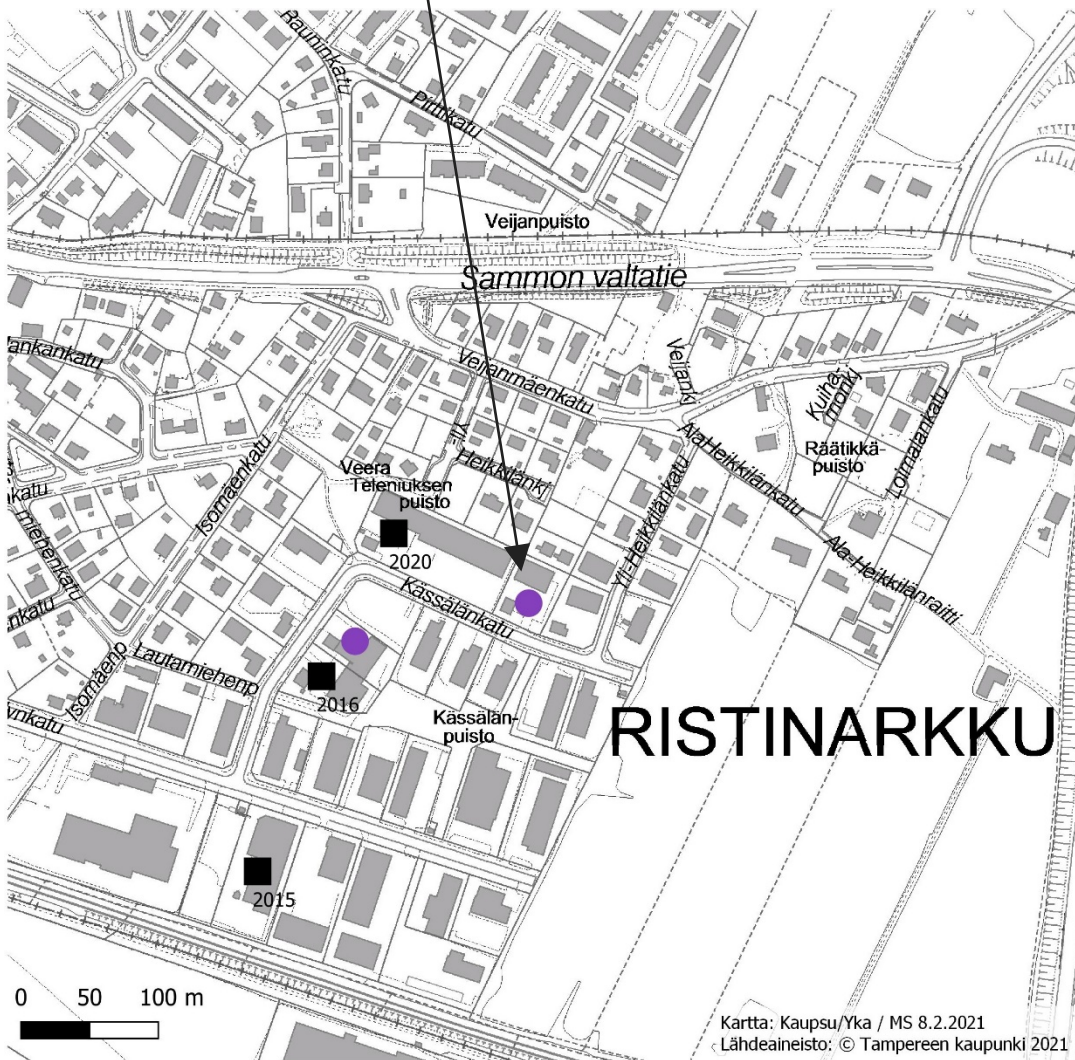

## Rakennuspaikan sijainti ja ote poikkeuslupatilannekartasta 8.2.2021

Kässälänkatu 17

-  Käsittely kesken
-  Hyväksytty
-  Hylätty

Kartta: Kaupsu/Yka / MS 8.2.2021  
Lähdeaineisto: © Tampereen kaupunki 2021